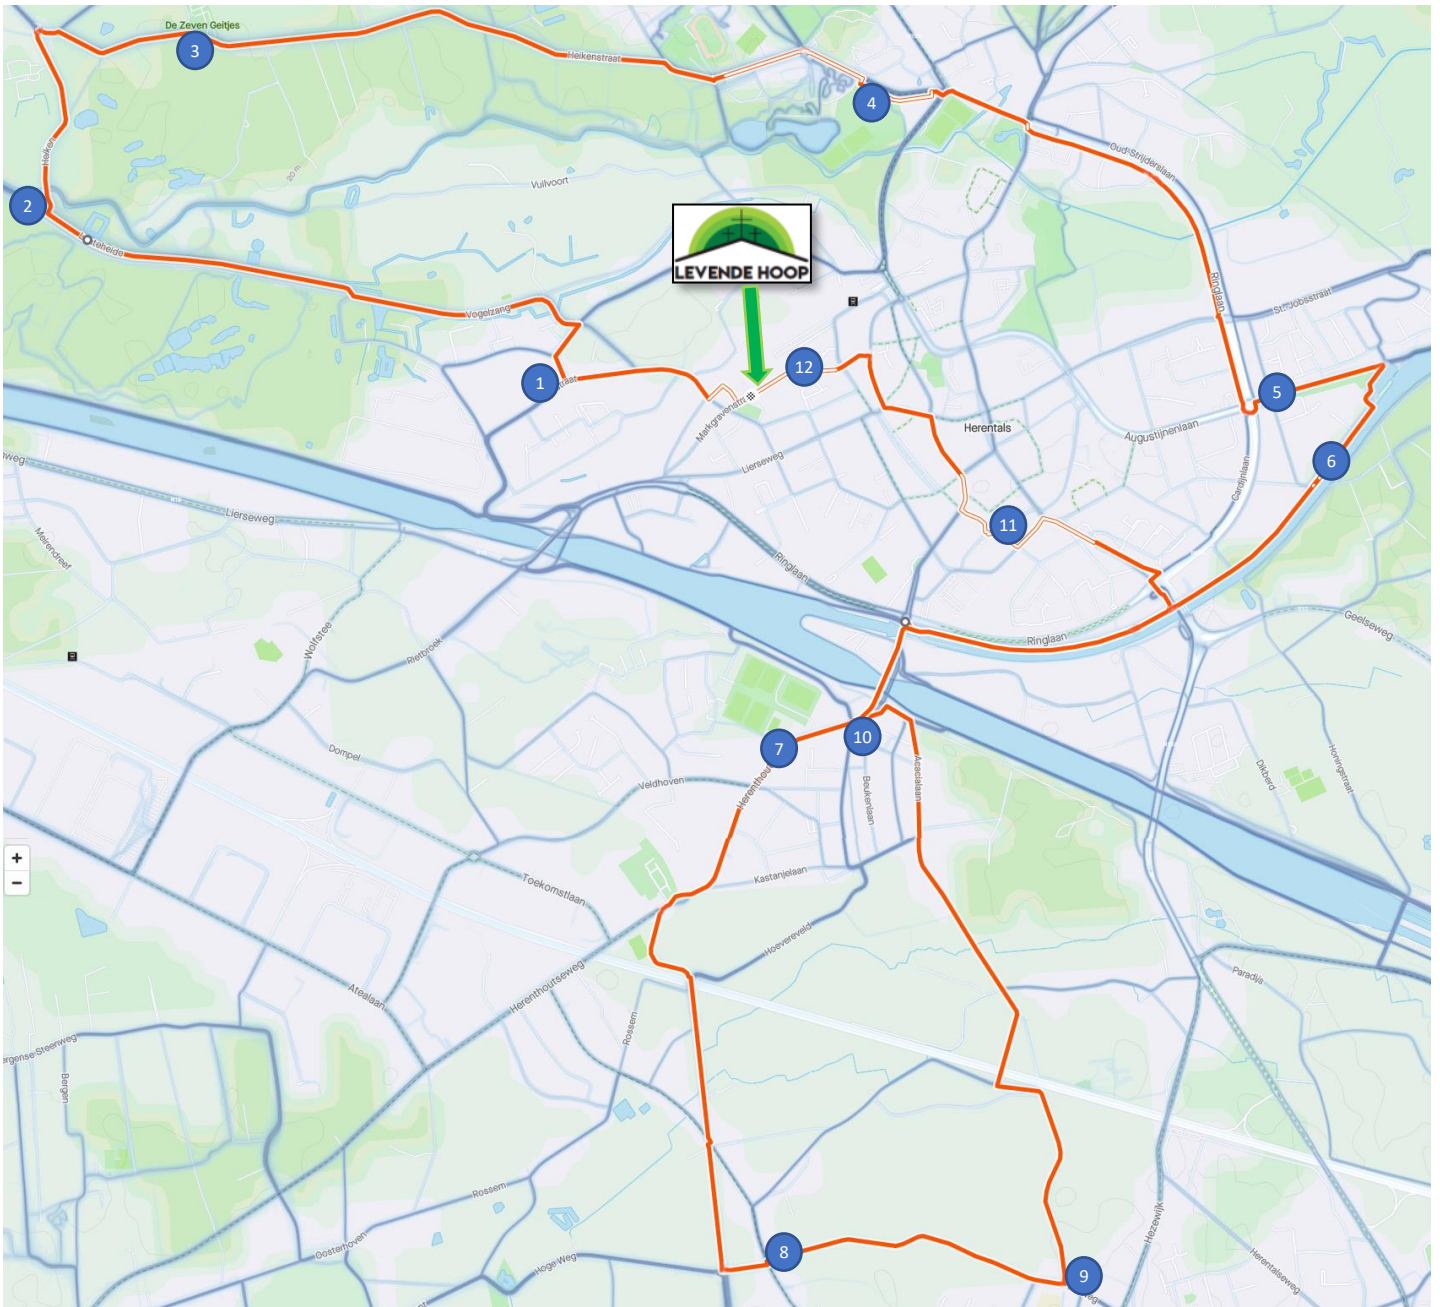

Paaszoektocht – Fietstocht 25 km

● = verstopt eitje

De foto's kunnen je helpen bij het vinden van de eitjes.